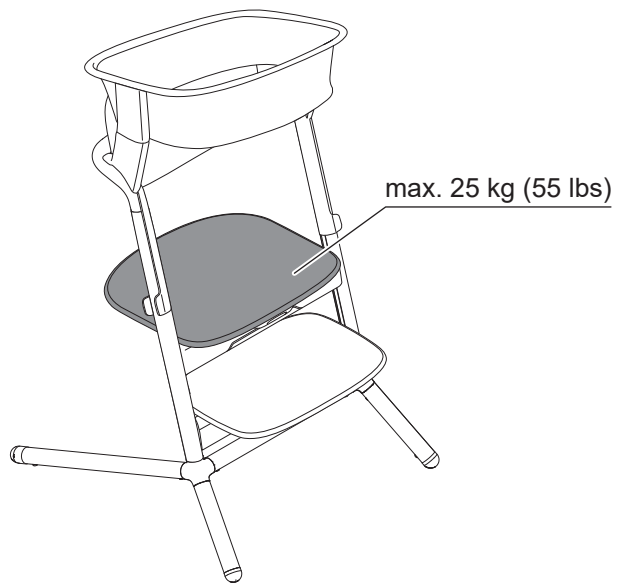

お使いいただく前に

年齢・体重のめやす