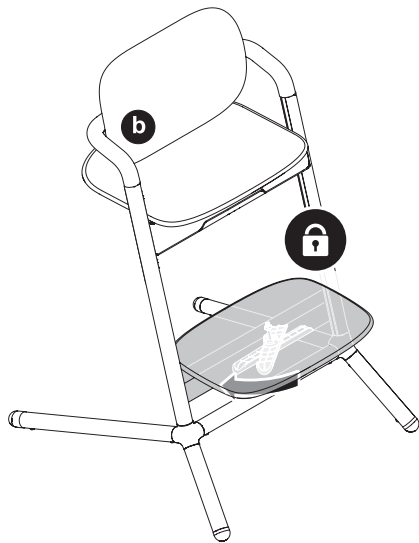

お使いいただく前に

各部の名称

保護ガード

座板

足のせ板

各部の名称

同梱物を確認する

本体

滑り止めシリコンマット(座面用)

滑り止めシリコンマット(足のせ板用)

お使いいただく前に

同梱物を確認する

1

2

使用方法

クイックガイド