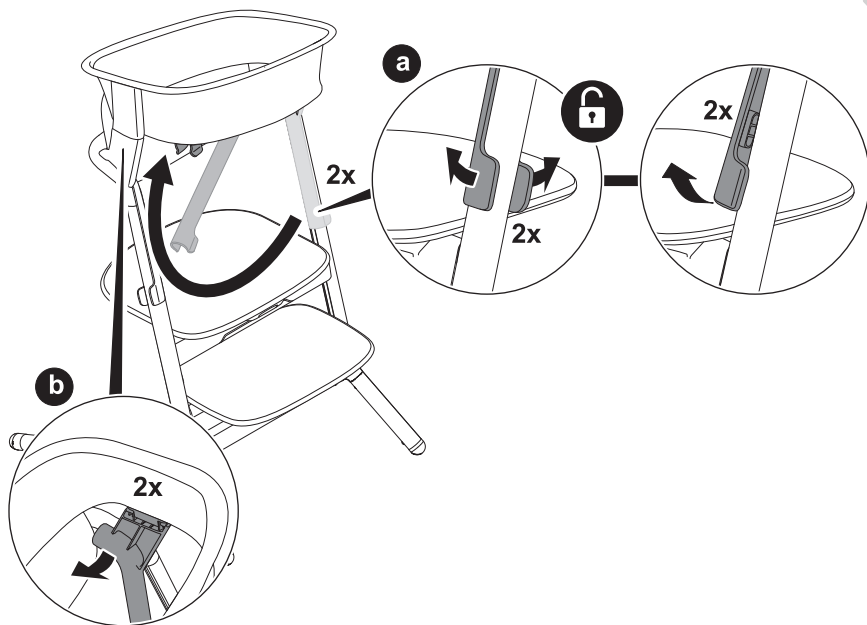

5

⚠ MAX. 25 kg/55 lbs

カスタマーサポート

お困りのことがございましたら、
メール又はチャットにて
サポートいたします。

ユーザー登録サイト

「MY CYBEX」へのアクセスは
こちらから

<チャット QR コード>

<ユーザー登録サイト>