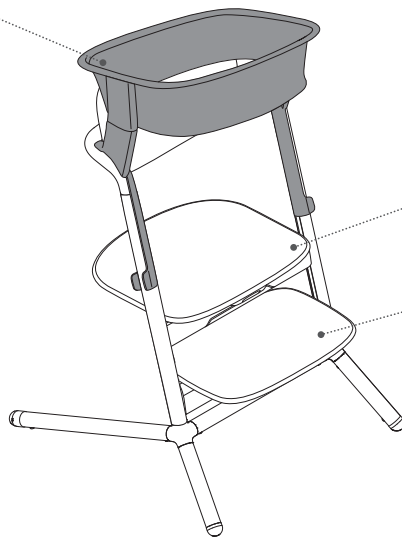

お使いいただく前に

各部の名称

保護ガード

座板

足のせ板

各部の名称