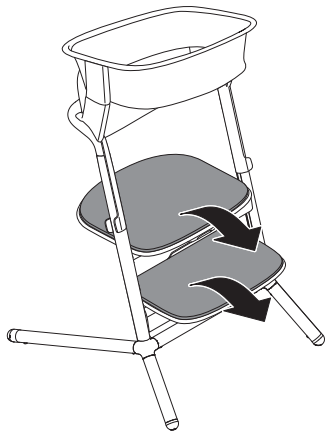

滑り止めシリコンマット(座面用)

滑り止めシリコンマット(足のせ板用)

お使いいただく前に

同梱物を確認する

1

2

使用方法

クイックガイド

5

⚠ MAX. 25 kg/55 lbs

カスタマーサポート

お困りのことがございましたら、
メール又はチャットにて
サポートいたします。

ユーザー登録サイト

「MY CYBEX」へのアクセスは
こちらから

<チャット QR コード>

<ユーザー登録サイト>